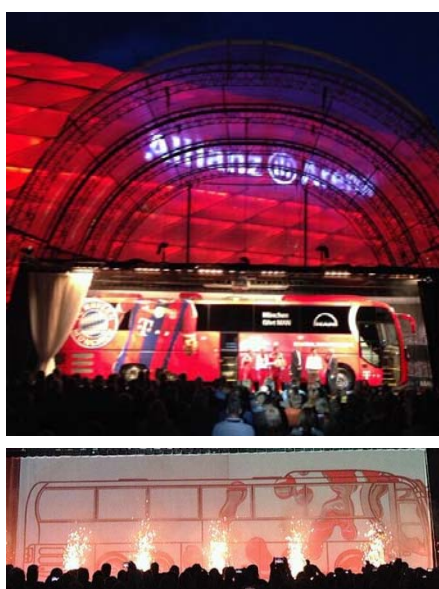

IT'S SHOWTIME!!

EMT präsentiert am Sonntag, den 31.8.2014 um 20 Uhr „DIE Musical Party“ im einmaligen Ambiente der Burg Stettenfels. Wir mixen die beliebtesten Musical-Highlights zusammen und machen daraus eine Riesen-Party! So was haben Sie noch nie erlebt. Von professionellen Künstlern, den Originalen aus "Mama Mia", "Tanz der Vampire" und "Sister Act", LIVE gesungen. Wir tanzen, lachen und feiern mit Ihnen und ganz nah bei Ihnen, denn es gibt keine Bühne...! Jetzt unter www.reservix.de Tickets sichern.

Neuer Mannschaftsbus

Im Auftrag von MAN und Weltmeister der Großillusion „Julius Frack“ durften wir die Präsentation des neuen FC Bayern München Mannschaftsbus vor der Allianzarena inszenieren.

Eine gigantische Rundbogenbühne mit transparenter Dachplane, beeindruckende Pyrotechnik, eine Großprojektion mit 3 Beamern, individuell bedruckte Vorhänge und die entsprechende Licht- und Tontechnik sorgten für eine angemessene Stimmung um den neuen MAN Bus geladenen Gästen, der Presse, Rundfunk und Fernsehen vorzustellen.

Jesus Christ Superstar

Ein echtes Open Air Highlight war die Umsetzung des Rockmusicals „Jesus Christ Superstar“ vor dem Rottenburger Dom.

Das Orchester, die Band, der Chor sowie die Solisten sorgten für insgesamt 130 Mikrofonkanäle. Zudem kamen 32 Funkstrecken und eine Kameraübertragung auf eine LED Wand zum Einsatz. Ebenfalls sehr aufwendig gestaltete sich der Bühnenbau.

EMT konstruierte zusätzlich zur Hauptbühne einen Steg in Kreuzform sowie eine schwebende Bühne für die Priester in 8m Höhe.